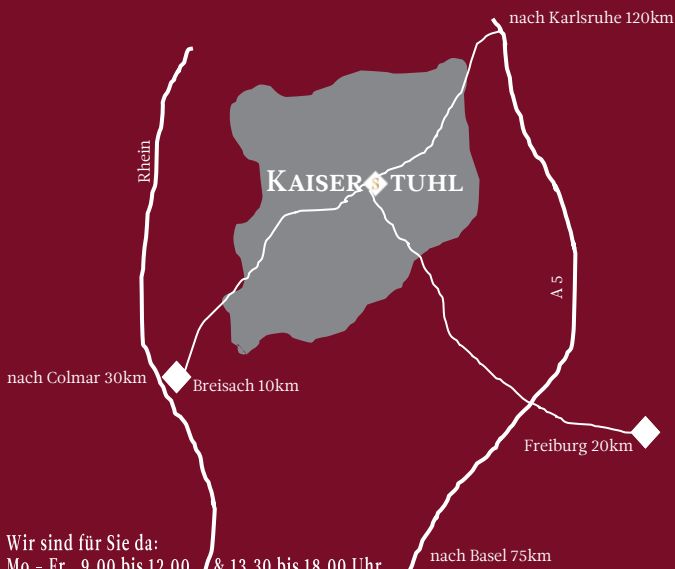

Alle früheren Angebote verlieren hiermit ihre Gültigkeit. Die angegebenen Preise beinhalten die gesetzliche MwSt. sowie Glas und Verpackung ab Weingut. Alle Weine und Sekte sind in Kartons zu sechs Flaschen verpackt.

Unsere Versandbedingungen innerhalb Deutschlands:

Bereits ab einem Warenwert von € 350 liefern wir frei Haus (ohne Inseln)! Bei geringeren Bestellmengen berechnen wir für Sonderverpackung und Fracht:

6 Flaschen € 9

12 Flaschen € 11

18 Flaschen € 14

ab 24 Flaschen € 16

Standard-Versand via DPD, auf Wunsch via DHL plus 2€ pro Paket.

Für den Versand ins Ausland erstellen wir Ihnen ein individuelles Angebot!

Lassen Sie sich Transportschäden sowie Fehlmengen auf dem Frachtbrief bestätigen und senden Sie uns diesen binnen 14 Tagen zu. Wir können Ihnen dann Ersatz liefern.

Die Schätzle-Weine werden weitestgehend naturbelassen und teilweise unfiltriert gefüllt. Durch zu warme Lagerung kann es zu unbedenklichen Eiweißtrübungen in der Flasche kommen, dies ist genauso wie Weinsteinausfällung kein Grund zur Beanstandung. Naturkorken können einen Fehlton im Wein verursachen. Ersatzleistungen erfolgen in unserem eigenen Ermessen und nur bei Vorlage der angebrochenen Weinflasche mit Original-Korken. Alle angebotenen Weine und Sekte sind Deutsche Qualitäts- und Prädikatsweine und enthalten Sulfite, sofern nicht anders angegeben.

Wir sind für Sie da:

Mo - Fr 9.00 bis 12.00 & 13.30 bis 18.00 Uhr

Samstag 10.00 bis 16.00 Uhr

Außerhalb dieser Zeiten nach Vereinbarung.

WEINGUT GREGOR & THOMAS SCHÄTZLE
HEINRICH-KLING-STR. 38 • 79235 VOGTSBURG-SCHELINGEN
TELEFON: +49 7662-94610 • INFO@WEINGUTSCHAETZLE.DE
WWW.WEINGUTSCHAETZLE.DE